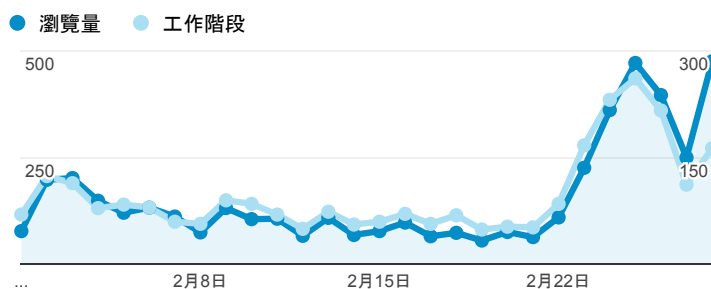

報表02_流量

2015年2月1日 - 2015年2月28日

所有工作階段
100.00%

瀏覽量和平均網頁停留時間

瀏覽量和造訪

瀏覽量和不重複瀏覽量

造訪和新造訪率 (依 服務供應商 分組)

服務供應商	工作階段	瀏覽量
taipei taiwan	1,146	1,930
tamkang university	236	508
panchiao taipei hsien taiwan	109	126
mobile business group	108	297
chunghua telecom data communication business group	96	208
taiwan fixed network co. ltd.	94	141
taiwan mobile co. ltd.	85	103
kbro co. ltd.	78	105
(not set)	76	82
tfn media co. ltd.	74	118

造訪和瀏覽量 (依 分享網址 分組)

分享網址	工作階段	瀏覽量
eportfolio.tku.edu.tw/	1,353	2,121
ep.tku.edu.tw/index_detail_share.aspx?id=0857AE920B259F8E	348	396
ep.tku.edu.tw/index_detail_share.aspx?id=537C19E76E8126BF	275	305
eportfolio.tku.edu.tw/index_detail.aspx?category=17&sv=3	54	79
ep.tku.edu.tw/	40	145
eportfolio.tku.edu.tw/index_service.aspx?srv=1	24	27
eportfolio.tku.edu.tw/index.aspx	24	76
eportfolio.tku.edu.tw/tkustudentlink.aspx	23	25
eportfolio.tku.edu.tw/index_detail.aspx?category=10&sv=3	21	31
ep.tku.edu.tw/index_detail_share.aspx?id=90C09410BF438F28	17	17