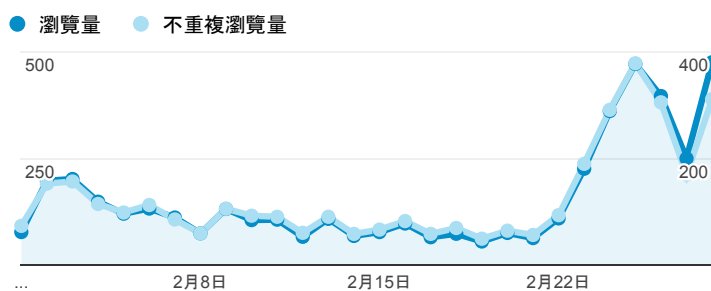

報表02_流量

2015年2月1日 - 2015年2月28日

所有工作階段
100.00%

瀏覽量和平均網頁停留時間

瀏覽量和造訪

瀏覽量和不重複瀏覽量

造訪和新造訪率 (依 服務供應商 分組)

服務供應商	工作階段	瀏覽量
taipei taiwan	1,146	1,930
tamkang university	236	508
panchiao taipei hsien taiwan	109	126
mobile business group	108	297
chunghua telecom data communication business group	96	208
taiwan fixed network co. ltd.	94	141
taiwan mobile co. ltd.	85	103
kbro co. ltd.	78	105
(not set)	76	82
tfn media co. ltd.	74	118

造訪和瀏覽量 (依 分享網址 分組)

分享網址	工作階段	瀏覽量
eportfolio.tku.edu.tw/	1,353	2,121
ep.tku.edu.tw/index_detail_share.aspx?id=0857AE920B259F8E	348	396
ep.tku.edu.tw/index_detail_share.aspx?id=537C19E76E8126BF	275	305
eportfolio.tku.edu.tw/index_detail.aspx?category=17&sv=3	54	79
ep.tku.edu.tw/	40	145
eportfolio.tku.edu.tw/index_service.aspx?srv=1	24	27
eportfolio.tku.edu.tw/index.aspx	24	76
eportfolio.tku.edu.tw/tkustudentlink.aspx	23	25
eportfolio.tku.edu.tw/index_detail.aspx?category=10&sv=3	21	31
ep.tku.edu.tw/index_detail_share.aspx?id=90C09410BF438F28	17	17