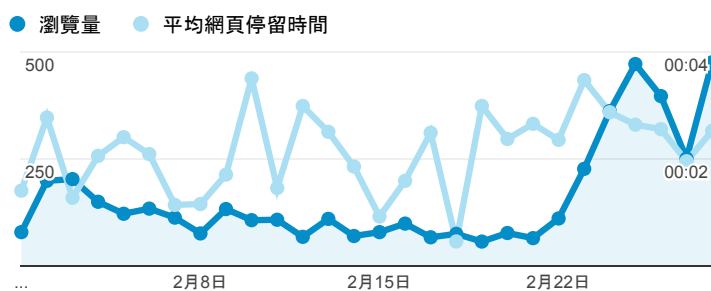

報表02_流量

2015年2月1日 - 2015年2月28日

所有工作階段
100.00%

瀏覽量和平均網頁停留時間

瀏覽量和造訪

瀏覽量和不重複瀏覽量

造訪和新造訪率 (依 服務供應商 分組)

服務供應商	工作階段	瀏覽量
taipei taiwan	1,146	1,930
tamkang university	236	508
panchiao taipei hsien taiwan	109	126
mobile business group	108	297
chunghua telecom data communication business group	96	208
taiwan fixed network co. ltd.	94	141
taiwan mobile co. ltd.	85	103
kbro co. ltd.	78	105
(not set)	76	82
tfn media co. ltd.	74	118

造訪和瀏覽量 (依 分享網址 分組)

分享網址	工作階段	瀏覽量
eportfolio.tku.edu.tw/	1,353	2,121
ep.tku.edu.tw/index_detail_share.aspx?id=0857AE920B259F8E	348	396
ep.tku.edu.tw/index_detail_share.aspx?id=537C19E76E8126BF	275	305
eportfolio.tku.edu.tw/index_detail.aspx?category=17&sv=3	54	79
ep.tku.edu.tw/	40	145
eportfolio.tku.edu.tw/index_service.aspx?srv=1	24	27
eportfolio.tku.edu.tw/index.aspx	24	76
eportfolio.tku.edu.tw/tkustudentlink.aspx	23	25
eportfolio.tku.edu.tw/index_detail.aspx?category=10&sv=3	21	31
ep.tku.edu.tw/index_detail_share.aspx?id=90C09410BF438F28	17	17